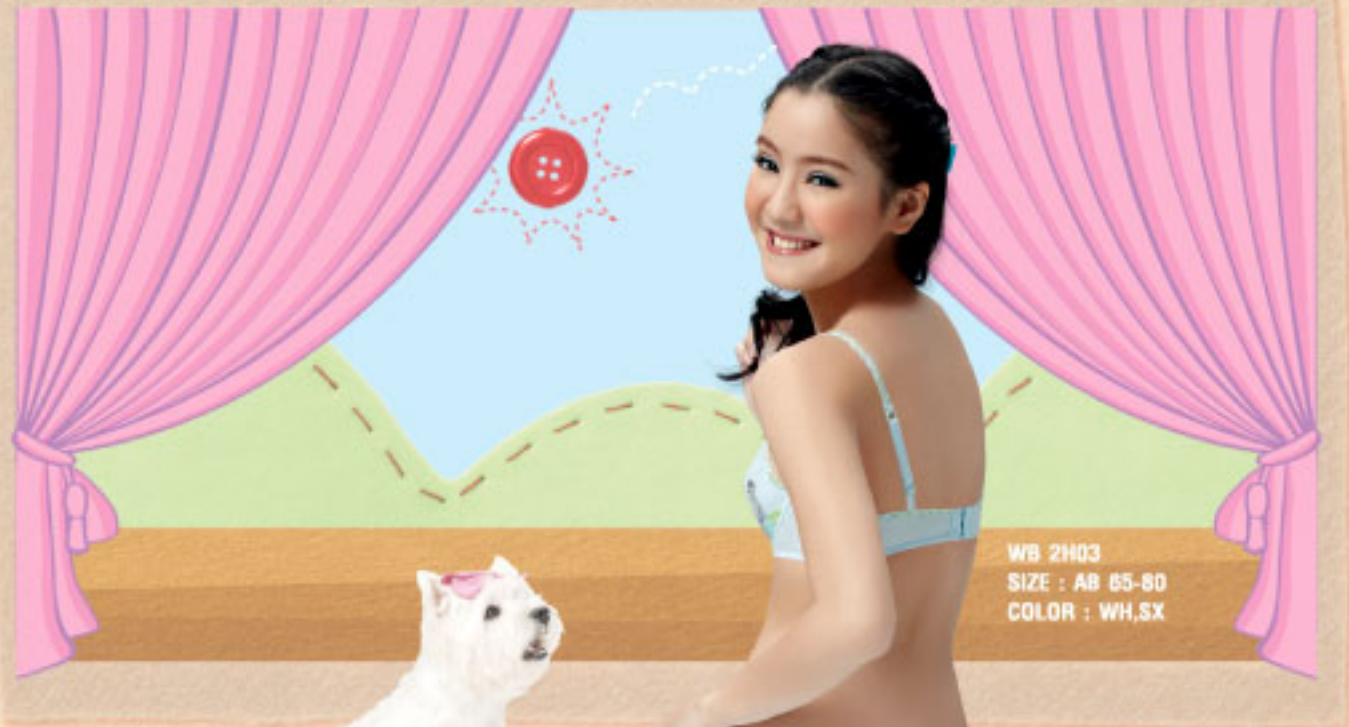

Wacoal Campus *Funny Imagine...*
Funny Sewing

ขอเลือกหมอน

วาก็ แคมป์ส
ทำเรื่องสนุกสนาน
ไปกับสิ่งที่ตัวเองรัก
ด้วยจินตนาการไร้จำกัด

WB 2X07
SIZE : A 65-80, B 65-80
COLOR : WH, SX

WB 2X07
SIZE : M, L
COLOR : WH, SX

A woman with long dark hair, smiling and looking upwards, is the central figure. She wears a white crop top and white shorts with a pink side panel, both featuring a small cartoon character. A bright green jacket is draped over her shoulders. The background is a stylized, colorful illustration of a city with buildings in orange, brown, and red, green hills, and cars in yellow and red. The sky is light blue with white dashed clouds. The overall style is bright and cheerful.