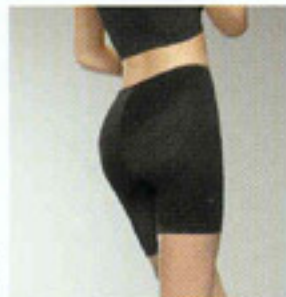

WA 3101
SIZE 70-75-80
COLOR BL, CR, NN

WG 4073
SIZE 64-70
COLOR BL, CR, LP, NN, OT,
PI, SX, VI, YE
WQ 2536
SIZE 76-82-90
COLOR BL, CR, LP, NN,
OT, PI, SX, VI, YE

สเตย์ที่ผสมผสานฟังก์ชัน
และนวัตกรรม **Anatomical Design**
ช่วยในการเก็บหน้าท้อง
กระชับสะโพก และยกก้นให้สวยได้รูป
เพื่อรูปร่าง Fit & Firm
พร้อมเนื้อผ้าที่ให้ความสบายเป็นพิเศษ

WG 4070
SIZE 64-70
COLOR BE, BL, CR, OT

WG 5005
SIZE 64-70
COLOR BL, NN
WQ 2437 @ 1,200.-
SIZE 76-82-90
COLOR BL, NN

WG 1215
SIZE 64-70
COLOR BL, CR, OT, NN

Girdle

กางเกงยกสะโพกให้สวยเต็ม กระชับกับ
ให้เข้ารูป ด้วยเทคนิค **Solid Cutting**
และ **V-Shape Cutting**
นุ่มสบายกว่า ด้วยเนื้อผ้าพิเศษ